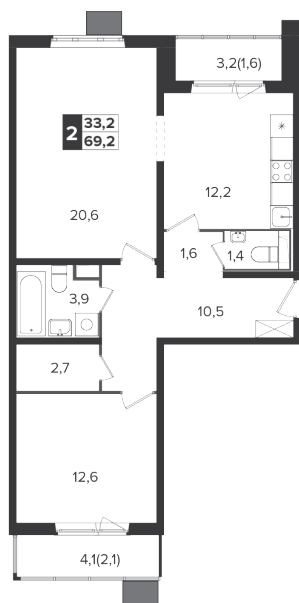

Корпус 6, секция 7

Квартира 811, 2 комнаты, 4 этаж, 69.2 м²

10 872 600 ₽

140 500 ₽ (цена за м²)

Планировка квартиры

Планировка этажа

Все характеристики

Жилая площадь	33,20 м ²
Общая площадь	69,20 м ²
Площадь ванной	5,30 м ²
Площадь кухни	12,20 м ²

Отделка	С отделкой
Кол-во комнат	2
Кол-во этажей	24
Номер квартиры	811
Гараж	есть