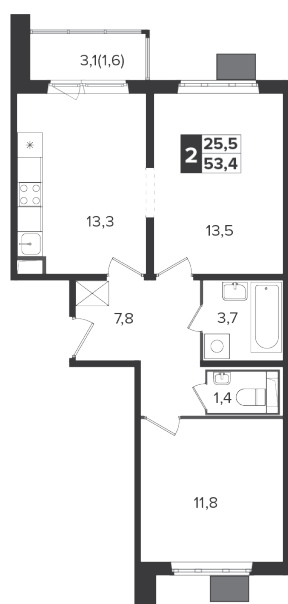

## Корпус 6, секция 7

Квартира 840, 2 комнаты, 12 этаж, 53.4 м<sup>2</sup>

7 839 120 ₽

146 800 ₽ (цена за м<sup>2</sup>)

## Планировка квартиры

## Планировка этажа

## Все характеристики

Жилая площадь	25,50 м <sup>2</sup>
Общая площадь	53,40 м <sup>2</sup>
Площадь ванной	5,10 м <sup>2</sup>
Площадь кухни	13,30 м <sup>2</sup>

Отделка	С отделкой
Кол-во комнат	2
Кол-во этажей	25
Номер квартиры	840