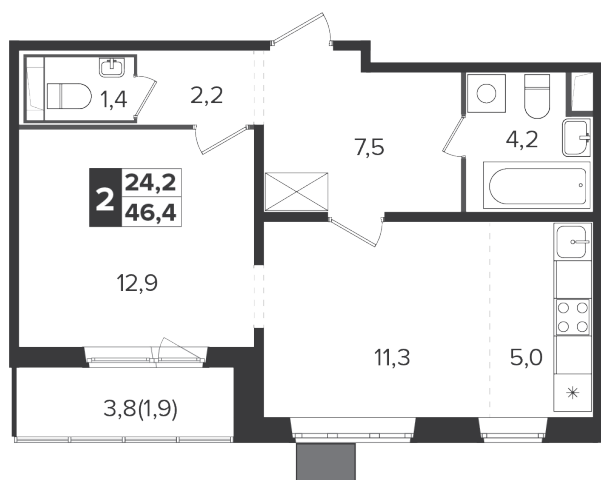

## Корпус 6, секция 7

Квартира 882, 2 комнаты, 22 этаж, 46.4 м<sup>2</sup>

7 530 720 ₽

162 300 ₽ (цена за м<sup>2</sup>)

## Планировка квартиры

## Планировка этажа

## Все характеристики

Жилая площадь	24,20 м <sup>2</sup>
Общая площадь	46,40 м <sup>2</sup>
Площадь ванной	5,60 м <sup>2</sup>
Площадь кухни	0,00 м <sup>2</sup>

Отделка	С отделкой
Кол-во комнат	2
Кол-во этажей	25
Номер квартиры	882