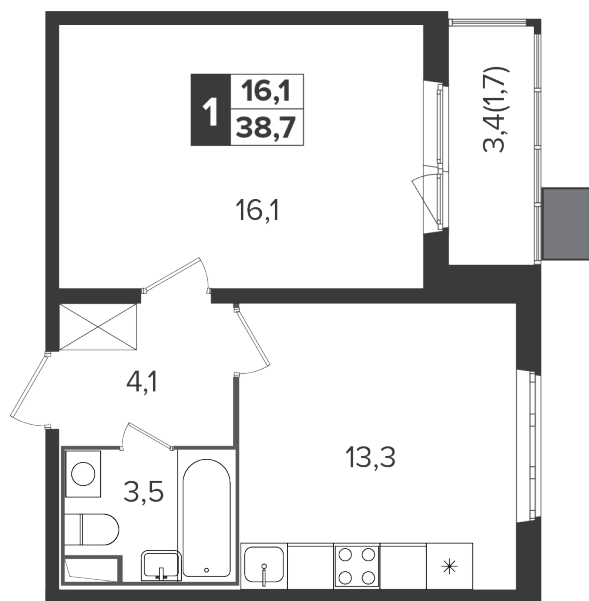

Корпус 6, секция 8

Квартира 944, 1 комната, 9 этаж, 38.7 м²

6 006 240 ₽

155 200 ₽ (цена за м²)

Планировка квартиры

Планировка этажа

Все характеристики

Жилая площадь	16,10 м ²
Общая площадь	38,70 м ²
Площадь ванной	3,50 м ²
Площадь кухни	13,30 м ²

Отделка	С отделкой
Кол-во комнат	1
Кол-во этажей	25
Номер квартиры	944