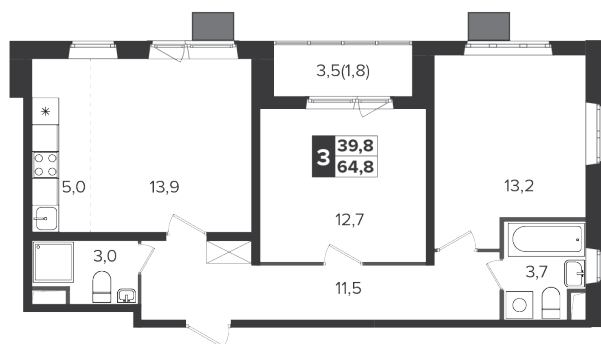

Корпус 6, секция 8

Квартира 950, 3 комнаты, 10 этаж, 64.8 м²

10 685 320 ₽

147 150 ₽ (цена за м²)

Планировка квартиры

Планировка этажа

Все характеристики

Жилая площадь	39,80 м ²
Общая площадь	64,80 м ²
Площадь ванной	6,70 м ²
Площадь кухни	5,00 м ²

Отделка	С отделкой
Кол-во комнат	3
Кол-во этажей	24
Номер квартиры	950
Гараж	есть