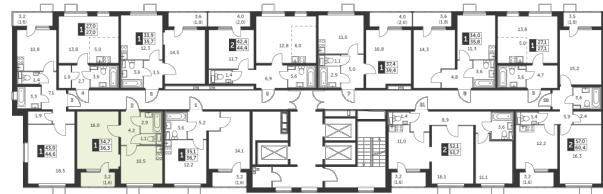

Корпус 1.1, секция 1

Квартира 13, 1 комната, 3 этаж, 36.3 м²

5 180 010 ₺

142 700 ₺ (цена за м²)

Планировка квартиры

Планировка этажа

Все характеристики

Жилая площадь	16,00 м ²
Общая площадь	36,30 м ²
Площадь ванной	4,00 м ²
Площадь кухни	10,50 м ²

Отделка	White box
Кол-во комнат	1
Кол-во этажей	26
Номер квартиры	13