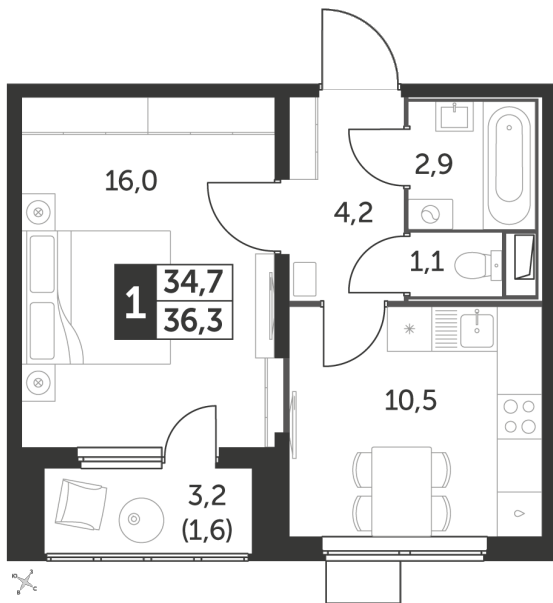

Корпус 1.1, секция 1

Квартира 13, 1 комната, 3 этаж, 36.3 м²

5 180 010 ₺

142 700 ₺ (цена за м²)

Планировка квартиры

Планировка этажа

Все характеристики

Жилая площадь	16,00 м ²
Общая площадь	36,30 м ²
Площадь ванной	4,00 м ²
Площадь кухни	10,50 м ²

Отделка	White box
Кол-во комнат	1
Кол-во этажей	26
Номер квартиры	13