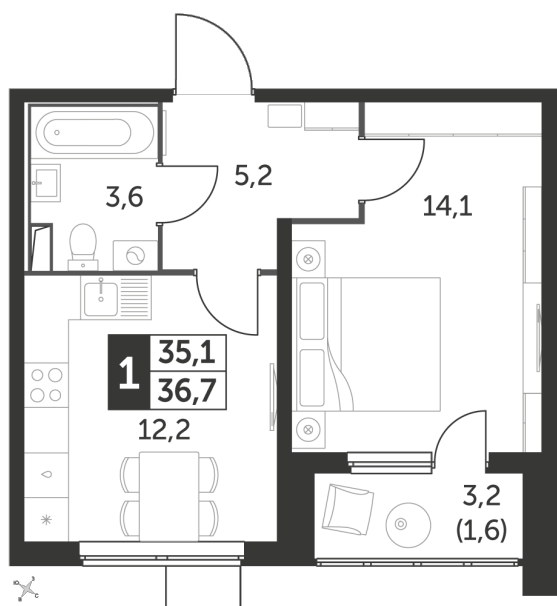

## Корпус 1.1, секция 1

Квартира 100, 1 комната, 11 этаж, 36.7 м<sup>2</sup>

5 310 490 ₺

144 700 ₺ (цена за м<sup>2</sup>)

## Планировка квартиры

## Планировка этажа

## Все характеристики

Жилая площадь	14,10 м <sup>2</sup>
Общая площадь	36,70 м <sup>2</sup>
Площадь ванной	3,60 м <sup>2</sup>
Площадь кухни	12,20 м <sup>2</sup>

Отделка	White box
Кол-во комнат	1
Кол-во этажей	26
Номер квартиры	100