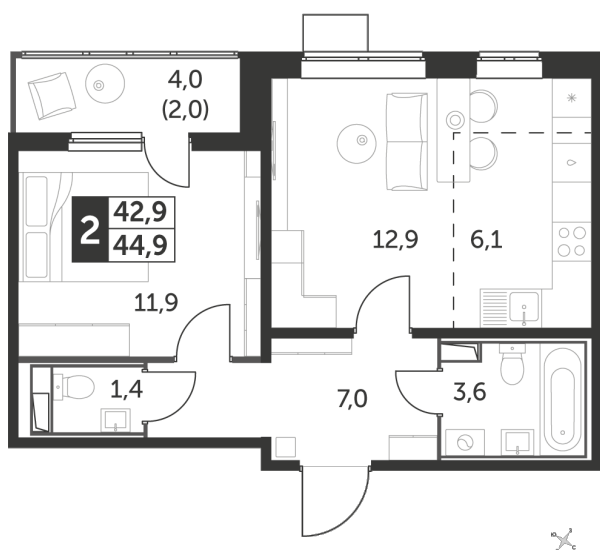

Корпус 1.1, секция 1

Квартира 193, 2 комнаты, 19 этаж, 44.9 м²

6 398 250 ₺

142 500 ₺ (цена за м²)

Планировка квартиры

Планировка этажа

Все характеристики

Жилая площадь	24,80 м ²
Общая площадь	44,90 м ²
Площадь ванной	5,00 м ²
Площадь кухни	0,00 м ²

Отделка	White box
Кол-во комнат	2
Кол-во этажей	26
Номер квартиры	193