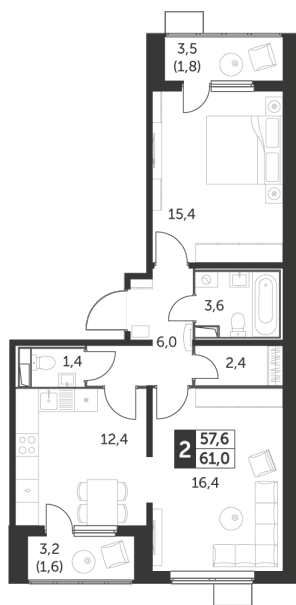

Корпус 1.1, секция 1

Квартира 219, 2 комнаты, 21 этаж, 61 м²

8 106 500 ₽

116 500 ₽ (цена за м²)

Планировка квартиры

Планировка этажа

Все характеристики

Жилая площадь	31,80 м ²
Общая площадь	61,00 м ²
Площадь ванной	5,00 м ²
Площадь кухни	12,40 м ²

Отделка	White box
Кол-во комнат	2
Кол-во этажей	26
Номер квартиры	219
Гараж	есть