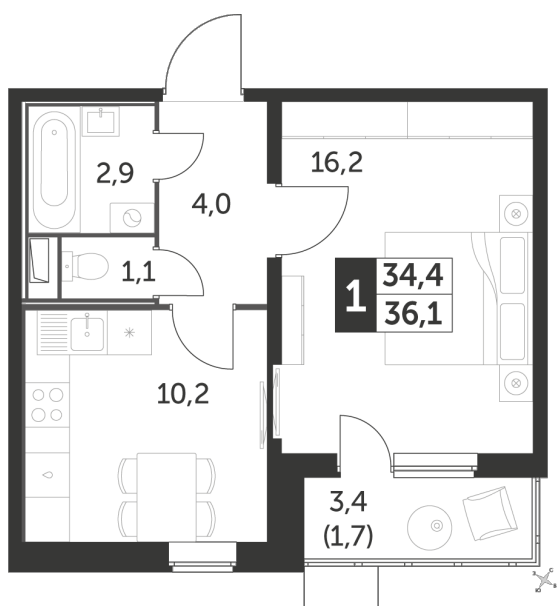

Корпус 1.1, секция 2

Квартира 285, 1 комната, 4 этаж, 36.1 м²

4 739 930 ₽

131 300 ₽ (цена за м²)

Планировка квартиры

Планировка этажа

Все характеристики

| | |
|----------------|----------------------|
| Жилая площадь | 16,20 м ² |
| Общая площадь | 36,10 м ² |
| Площадь ванной | 4,00 м ² |
| Площадь кухни | 10,20 м ² |

| | |
|----------------|-----------|
| Отделка | White box |
| Кол-во комнат | 1 |
| Кол-во этажей | 26 |
| Номер квартиры | 285 |