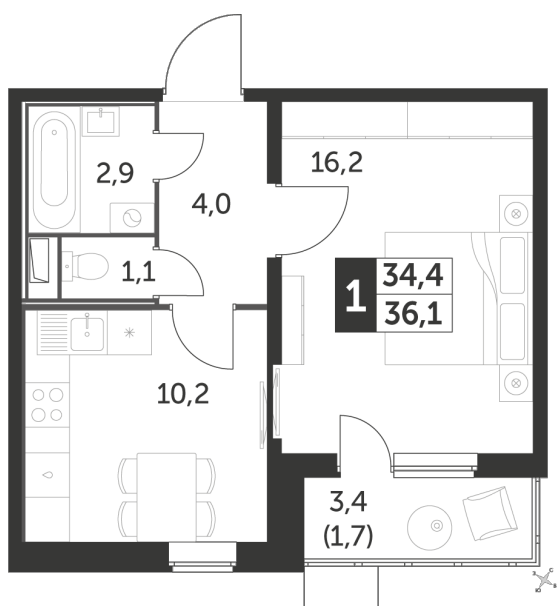

## Корпус 1.1, секция 2

Квартира 313, 1 комната, 8 этаж, 36.1 м<sup>2</sup>

5 281 430 ₽

146 300 ₽ (цена за м<sup>2</sup>)

## Планировка квартиры

## Планировка этажа

## Все характеристики

Жилая площадь	16,20 м <sup>2</sup>
Общая площадь	36,10 м <sup>2</sup>
Площадь ванной	4,00 м <sup>2</sup>
Площадь кухни	10,20 м <sup>2</sup>

Отделка	White box
Кол-во комнат	1
Кол-во этажей	26
Номер квартиры	313