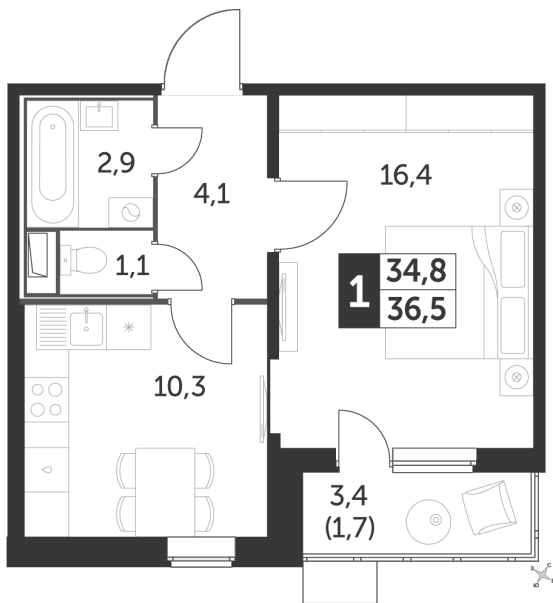

Корпус 1.1, секция 2

Квартира 397, 1 комната, 20 этаж, 36.5 м²

6 434 950 ₽

176 300 ₽ (цена за м²)

Планировка квартиры

Планировка этажа

Все характеристики

Жилая площадь	16,40 м ²
Общая площадь	36,50 м ²
Площадь ванной	4,00 м ²
Площадь кухни	10,30 м ²

Отделка	White box
Кол-во комнат	1
Кол-во этажей	25
Номер квартиры	397