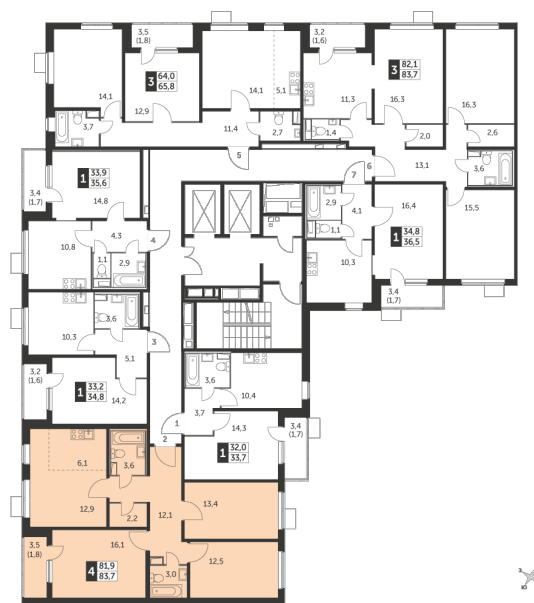

## Корпус 1.1, секция 2

Квартира 413, 4 комнаты, 23 этаж, 83.7 м<sup>2</sup>

9 822 195 ₽

117 350 ₽ (цена за м<sup>2</sup>)

## Планировка квартиры

## Планировка этажа

## Все характеристики

Жилая площадь	54,90 м <sup>2</sup>
Общая площадь	83,70 м <sup>2</sup>
Площадь ванной	6,60 м <sup>2</sup>
Площадь кухни	6,10 м <sup>2</sup>

Отделка	White box
Кол-во комнат	4
Кол-во этажей	25
Номер квартиры	413