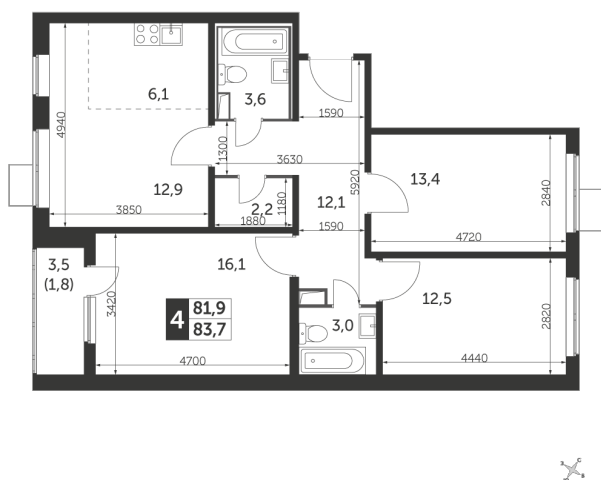

## Корпус 1.1, секция 2

Квартира 413, 4 комнаты, 23 этаж, 83.7 м<sup>2</sup>

9 822 195 ₽

117 350 ₽ (цена за м<sup>2</sup>)

## Планировка квартиры

## Планировка этажа

## Все характеристики

Жилая площадь	54,90 м <sup>2</sup>
Общая площадь	83,70 м <sup>2</sup>
Площадь ванной	6,60 м <sup>2</sup>
Площадь кухни	6,10 м <sup>2</sup>

Отделка	White box
Кол-во комнат	4
Кол-во этажей	25
Номер квартиры	413