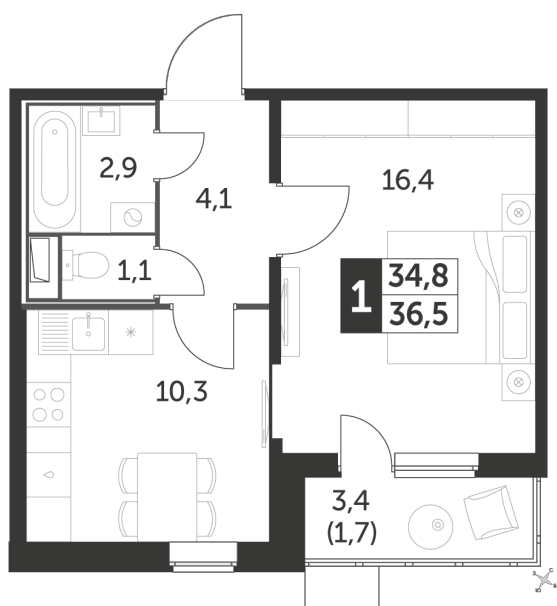

## Корпус 1.1, секция 2

Квартира 418, 1 комната, 23 этаж, 36.5 м<sup>2</sup>

6 434 950 ₽

176 300 ₽ (цена за м<sup>2</sup>)

## Планировка квартиры

## Планировка этажа

## Все характеристики

Жилая площадь	16,40 м <sup>2</sup>
Общая площадь	36,50 м <sup>2</sup>
Площадь ванной	4,00 м <sup>2</sup>
Площадь кухни	10,30 м <sup>2</sup>

Отделка	White box
Кол-во комнат	1
Кол-во этажей	25
Номер квартиры	418