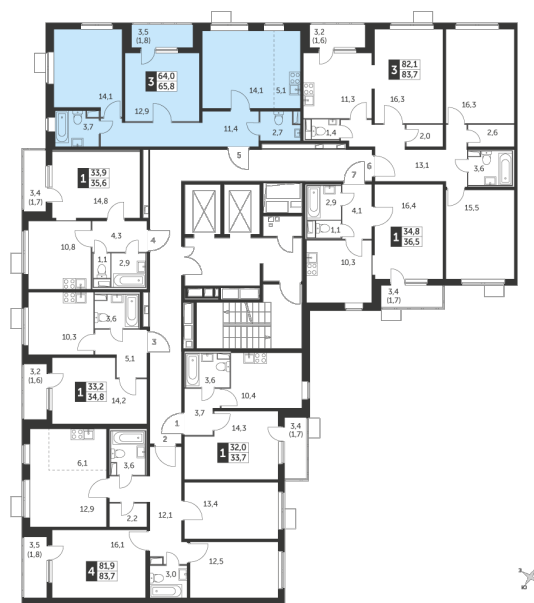

Корпус 1.1, секция 2

Квартира 430, 3 комнаты, 25 этаж, 66 м²

8 715 900 ₺

116 150 ₺ (цена за м²)

Планировка квартиры

Планировка этажа

Все характеристики

Жилая площадь	41,10 м ²
Общая площадь	66,00 м ²
Площадь ванной	6,40 м ²
Площадь кухни	0,00 м ²

Отделка	White box
Кол-во комнат	3
Кол-во этажей	26
Номер квартиры	430
Гараж	есть