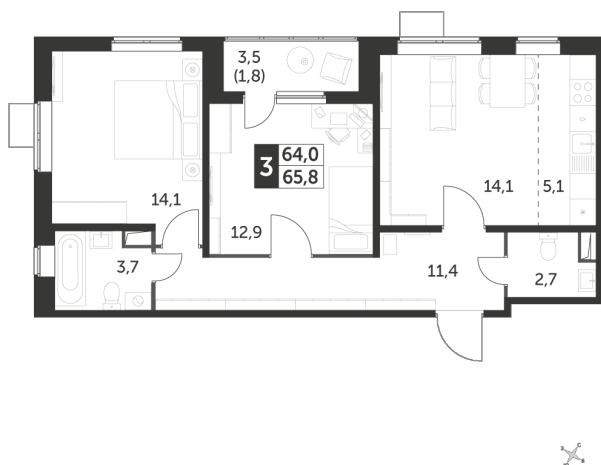

Корпус 1.1, секция 2

Квартира 430, 3 комнаты, 25 этаж, 66 м²

8 715 900 ₺

116 150 ₺ (цена за м²)

Планировка квартиры

Планировка этажа

Все характеристики

Жилая площадь	41,10 м ²
Общая площадь	66,00 м ²
Площадь ванной	6,40 м ²
Площадь кухни	0,00 м ²

Отделка	White box
Кол-во комнат	3
Кол-во этажей	26
Номер квартиры	430
Гараж	есть