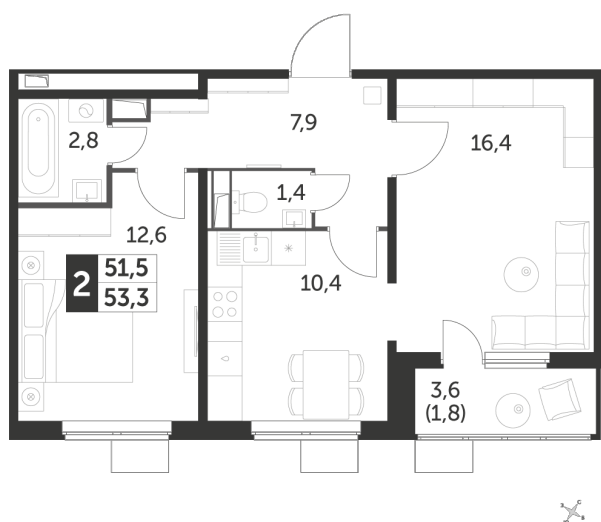

## Корпус 1.1, секция 3

Квартира 522, 2 комнаты, 24 этаж, 53.3 м<sup>2</sup>

6 998 290 ₺

131 300 ₺ (цена за м<sup>2</sup>)

## Планировка квартиры

## Планировка этажа

## Все характеристики

Жилая площадь	29,00 м <sup>2</sup>
Общая площадь	53,30 м <sup>2</sup>
Площадь ванной	4,20 м <sup>2</sup>
Площадь кухни	10,40 м <sup>2</sup>

Отделка	White box
Кол-во комнат	2
Кол-во этажей	26
Номер квартиры	522