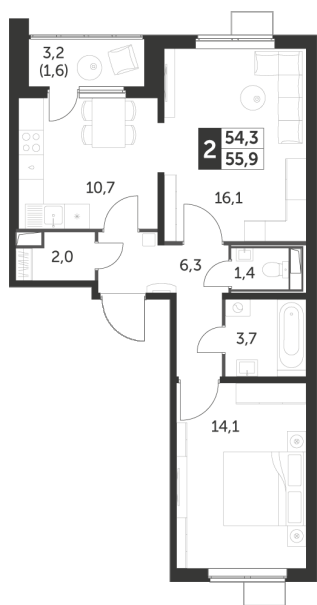

Корпус 1.1, секция 4

Квартира 585, 2 комнаты, 16 этаж, 55.9 м²

8 396 180 ₹

150 200 ₹ (цена за м²)

Планировка квартиры

Планировка этажа

Все характеристики

Жилая площадь	30,20 м ²
Общая площадь	55,90 м ²
Площадь ванной	5,10 м ²
Площадь кухни	10,70 м ²

Отделка	White box
Кол-во комнат	2
Кол-во этажей	25
Номер квартиры	585