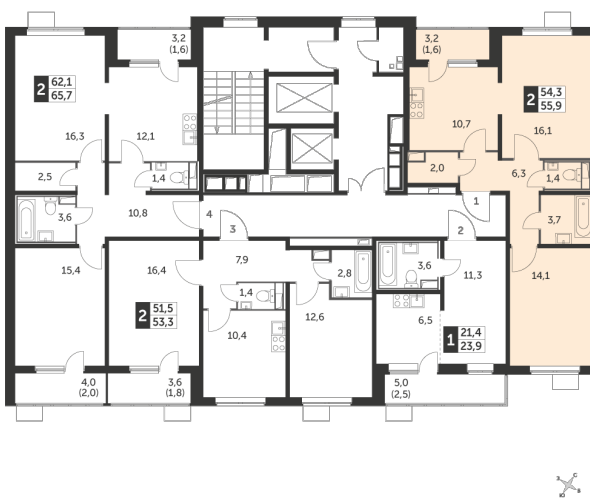

Корпус 1.1, секция 4

Квартира 585, 2 комнаты, 16 этаж, 55.9 м²

8 396 180 ₹

150 200 ₹ (цена за м²)

Планировка квартиры

Планировка этажа

Все характеристики

Жилая площадь	30,20 м ²
Общая площадь	55,90 м ²
Площадь ванной	5,10 м ²
Площадь кухни	10,70 м ²

Отделка	White box
Кол-во комнат	2
Кол-во этажей	25
Номер квартиры	585