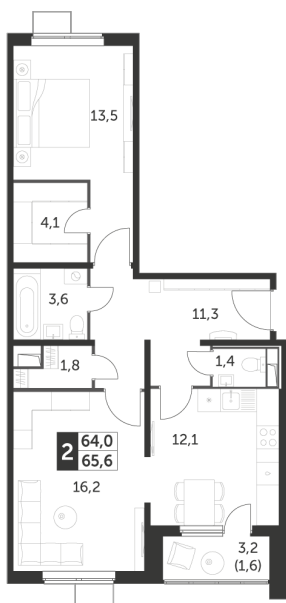

## Корпус 1.1, секция 6

Квартира 849, 2 комнаты, 22 этаж, 65.6 м<sup>2</sup>

8 846 080 ₽

119 300 ₽ (цена за м<sup>2</sup>)

## Планировка квартиры

## Планировка этажа

## Все характеристики

Жилая площадь	29,70 м <sup>2</sup>
Общая площадь	65,60 м <sup>2</sup>
Площадь ванной	5,00 м <sup>2</sup>
Площадь кухни	12,10 м <sup>2</sup>

Отделка	White box
Кол-во комнат	2
Кол-во этажей	25
Номер квартиры	849
Гараж	есть