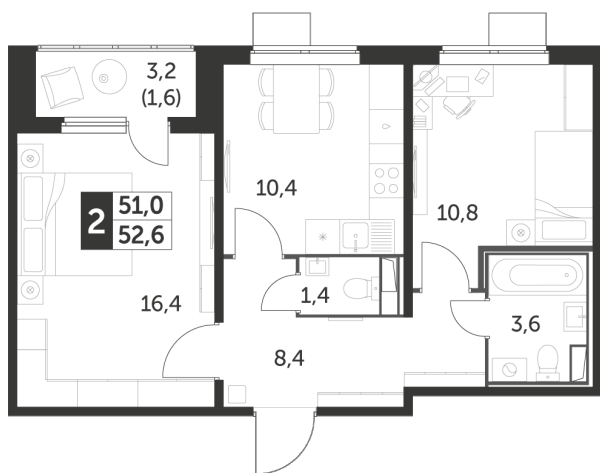

Корпус 1.1, секция 6

Квартира 850, 2 комнаты, 22 этаж, 52.6 м²

6 206 800 ₽

118 000 ₽ (цена за м²)

Планировка квартиры

Планировка этажа

Все характеристики

Жилая площадь	27,20 м ²
Общая площадь	52,60 м ²
Площадь ванной	5,00 м ²
Площадь кухни	10,40 м ²

Отделка	White box
Кол-во комнат	2
Кол-во этажей	26
Номер квартиры	850