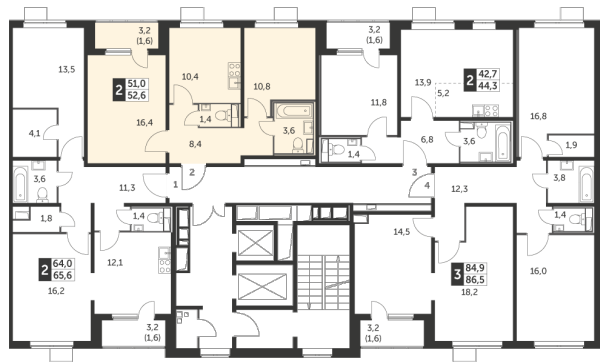

Корпус 1.1, секция 6

Квартира 850, 2 комнаты, 22 этаж, 52.6 м²

6 206 800 ₽

118 000 ₽ (цена за м²)

Планировка квартиры

Планировка этажа

Все характеристики

Жилая площадь	27,20 м ²
Общая площадь	52,60 м ²
Площадь ванной	5,00 м ²
Площадь кухни	10,40 м ²

Отделка	White box
Кол-во комнат	2
Кол-во этажей	26
Номер квартиры	850