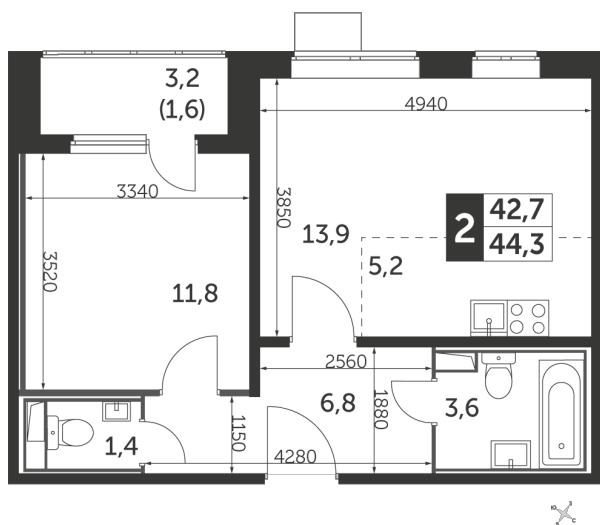

## Корпус 1.1, секция 6

Квартира 859, 2 комнаты, 24 этаж, 44.3 м<sup>2</sup>

7 309 500 ₽

165 000 ₽ (цена за м<sup>2</sup>)

## Планировка квартиры

## Планировка этажа

## Все характеристики

Жилая площадь	25,70 м <sup>2</sup>
Общая площадь	44,30 м <sup>2</sup>
Площадь ванной	5,00 м <sup>2</sup>
Площадь кухни	5,20 м <sup>2</sup>

Отделка	White box
Кол-во комнат	2
Кол-во этажей	25
Номер квартиры	859