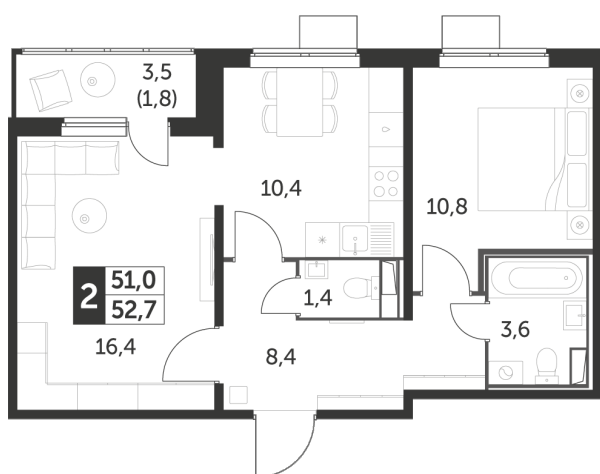

## Корпус 1.1, секция 7

Квартира 922, 2 комнаты, 16 этаж, 52.7 м<sup>2</sup>

6 640 200 ₽

126 000 ₽ (цена за м<sup>2</sup>)

## Планировка квартиры

## Планировка этажа

## Все характеристики

Жилая площадь	27,20 м <sup>2</sup>
Общая площадь	52,70 м <sup>2</sup>
Площадь ванной	5,00 м <sup>2</sup>
Площадь кухни	10,40 м <sup>2</sup>

Отделка	White box
Кол-во комнат	2
Кол-во этажей	26
Номер квартиры	922