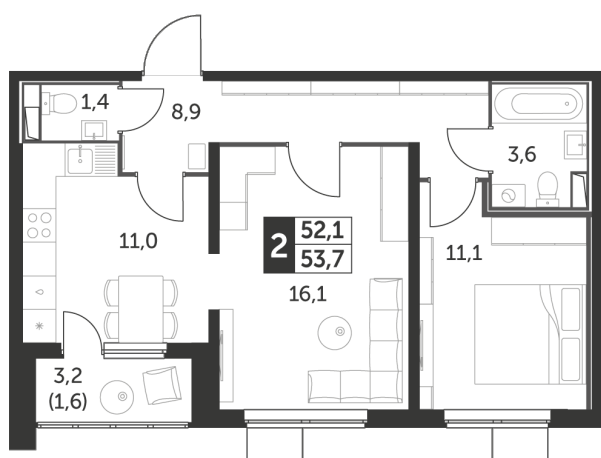

Корпус 2.1, секция 1

Квартира 88, 2 комнаты, 9 этаж, 53.7 м²

6 685 650 ₹

124 500 ₹ (цена за м²)

Планировка квартиры

Планировка этажа

Все характеристики

Жилая площадь	27,20 м ²
Общая площадь	53,70 м ²
Площадь ванной	5,00 м ²
Площадь кухни	11,00 м ²

Отделка	White box
Кол-во комнат	2
Кол-во этажей	26
Номер квартиры	88