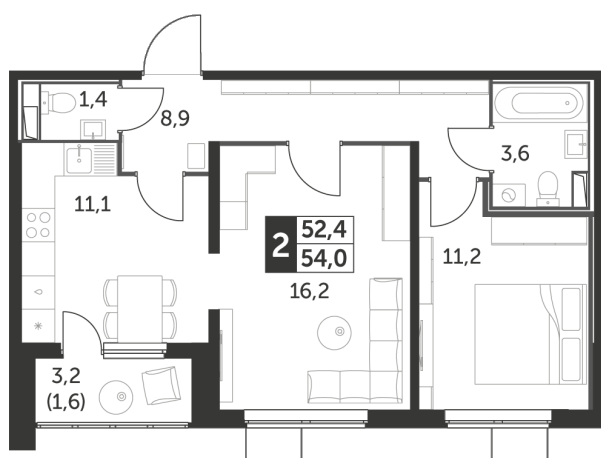

Корпус 2.1, секция 1

Квартира 143, 2 комнаты, 14 этаж, 54 м²

6 777 000 ₽

125 500 ₽ (цена за м²)

Планировка квартиры

Планировка этажа

Все характеристики

Жилая площадь	27,40 м ²
Общая площадь	54,00 м ²
Площадь ванной	5,00 м ²
Площадь кухни	11,10 м ²

Отделка	White box
Кол-во комнат	2
Кол-во этажей	26
Номер квартиры	143