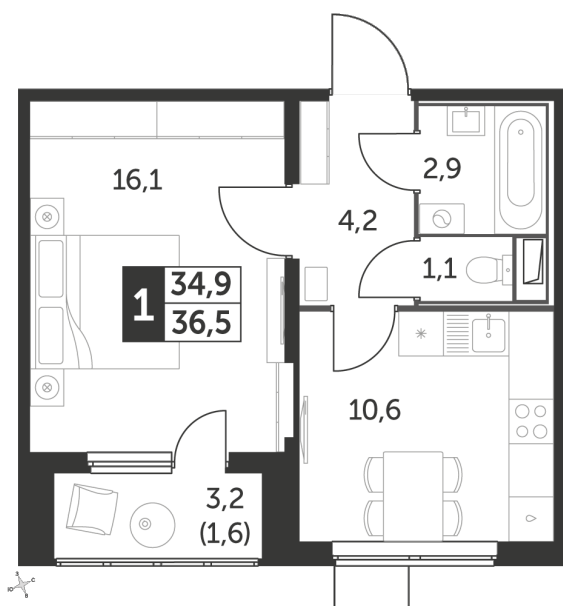

## Корпус 2.1, секция 1

Квартира 145, 1 комната, 15 этаж, 36.5 м<sup>2</sup>

5 248 700 ₺

143 800 ₺ (цена за м<sup>2</sup>)

## Планировка квартиры

## Планировка этажа

## Все характеристики

Жилая площадь	16,10 м <sup>2</sup>
Общая площадь	36,50 м <sup>2</sup>
Площадь ванной	4,00 м <sup>2</sup>
Площадь кухни	10,60 м <sup>2</sup>

Отделка	White box
Кол-во комнат	1
Кол-во этажей	26
Номер квартиры	145