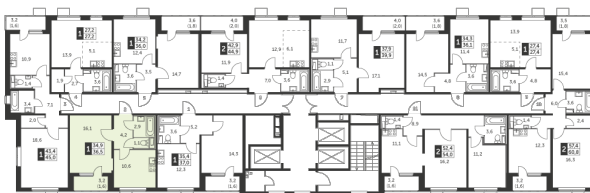

## Корпус 2.1, секция 1

Квартира 145, 1 комната, 15 этаж, 36.5 м<sup>2</sup>

5 248 700 ₺

143 800 ₺ (цена за м<sup>2</sup>)

## Планировка квартиры

## Планировка этажа

## Все характеристики

Жилая площадь	16,10 м <sup>2</sup>
Общая площадь	36,50 м <sup>2</sup>
Площадь ванной	4,00 м <sup>2</sup>
Площадь кухни	10,60 м <sup>2</sup>

Отделка	White box
Кол-во комнат	1
Кол-во этажей	26
Номер квартиры	145