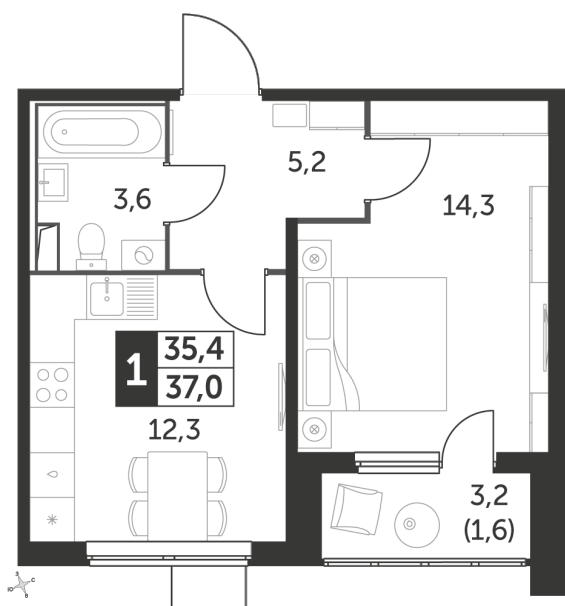

Корпус 2.1, секция 1

Квартира 155, 1 комната, 16 этаж, 37 м²

5 457 500 ₽

147 500 ₽ (цена за м²)

Планировка квартиры

Планировка этажа

Все характеристики

Жилая площадь	14,30 м ²
Общая площадь	37,00 м ²
Площадь ванной	3,60 м ²
Площадь кухни	12,30 м ²

Отделка	White box
Кол-во комнат	1
Кол-во этажей	26
Номер квартиры	155