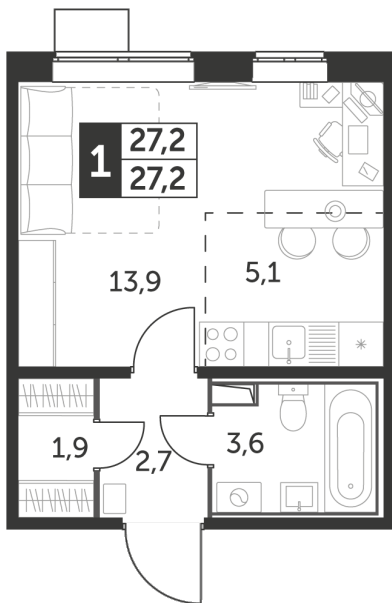

Корпус 2.1, секция 1

Квартира 158, 1 комната, 16 этаж, 27.2 м²

4 414 560 ₺

162 300 ₺ (цена за м²)

Планировка квартиры

Планировка этажа

Все характеристики

Жилая площадь	13,90 м ²
Общая площадь	27,20 м ²
Площадь ванной	3,60 м ²
Площадь кухни	0,00 м ²

Отделка	White box
Кол-во комнат	1
Кол-во этажей	26
Номер квартиры	158