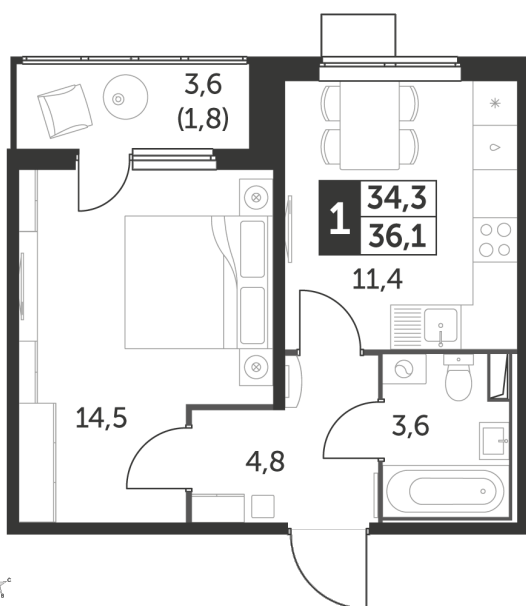

Корпус 2.1, секция 1

Квартира 162, 1 комната, 16 этаж, 36.1 м²

5 324 750 ₺

147 500 ₺ (цена за м²)

Планировка квартиры

Планировка этажа

Все характеристики

Жилая площадь	14,50 м ²
Общая площадь	36,10 м ²
Площадь ванной	3,60 м ²
Площадь кухни	11,40 м ²

Отделка	White box
Кол-во комнат	1
Кол-во этажей	26
Номер квартиры	162