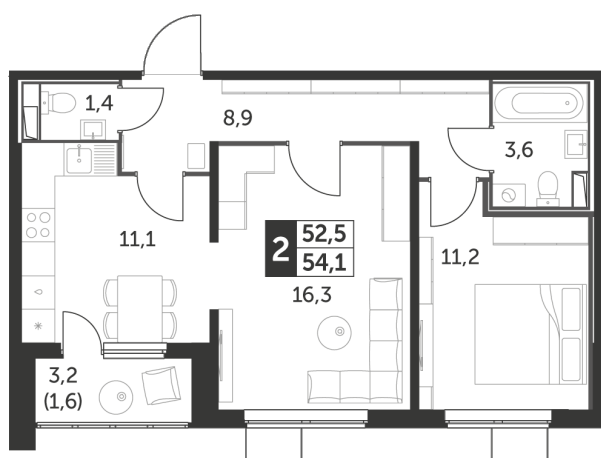

Корпус 2.1, секция 1

Квартира 187, 2 комнаты, 18 этаж, 54.1 м²

6 383 800 ₺

118 000 ₺ (цена за м²)

Планировка квартиры

Планировка этажа

Все характеристики

Жилая площадь	27,50 м ²
Общая площадь	54,10 м ²
Площадь ванной	5,00 м ²
Площадь кухни	11,10 м ²

Отделка	White box
Кол-во комнат	2
Кол-во этажей	26
Номер квартиры	187