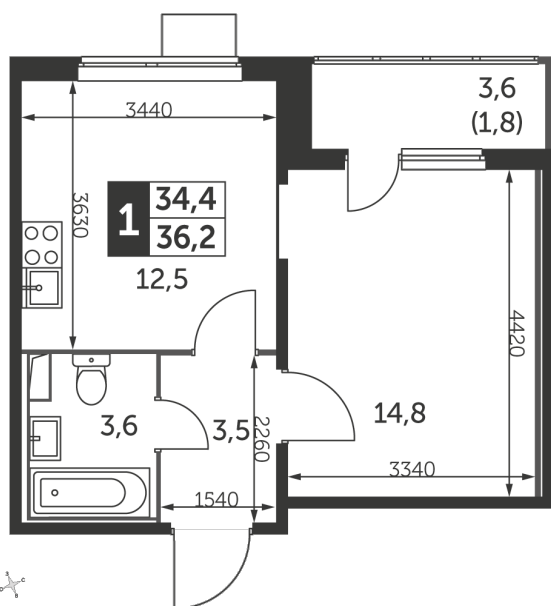

Корпус 2.1, секция 1

Квартира 203, 1 комната, 20 этаж, 36.2 м²

6 345 860 ₽

175 300 ₽ (цена за м²)

Планировка квартиры

Планировка этажа

Все характеристики

Жилая площадь	14,80 м ²
Общая площадь	36,20 м ²
Площадь ванной	3,60 м ²
Площадь кухни	12,50 м ²

Отделка	White box
Кол-во комнат	1
Кол-во этажей	25
Номер квартиры	203