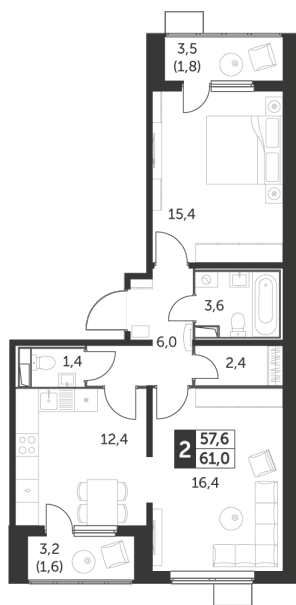

Корпус 2.1, секция 1

Квартира 230, 2 комнаты, 22 этаж, 61 м²

8 137 000 ₽

117 000 ₽ (цена за м²)

Планировка квартиры

Планировка этажа

Все характеристики

| | |
|----------------|----------------------|
| Жилая площадь | 31,80 м ² |
| Общая площадь | 61,00 м ² |
| Площадь ванной | 5,00 м ² |
| Площадь кухни | 12,40 м ² |

| | |
|----------------|-----------|
| Отделка | White box |
| Кол-во комнат | 2 |
| Кол-во этажей | 26 |
| Номер квартиры | 230 |
| Гараж | есть |