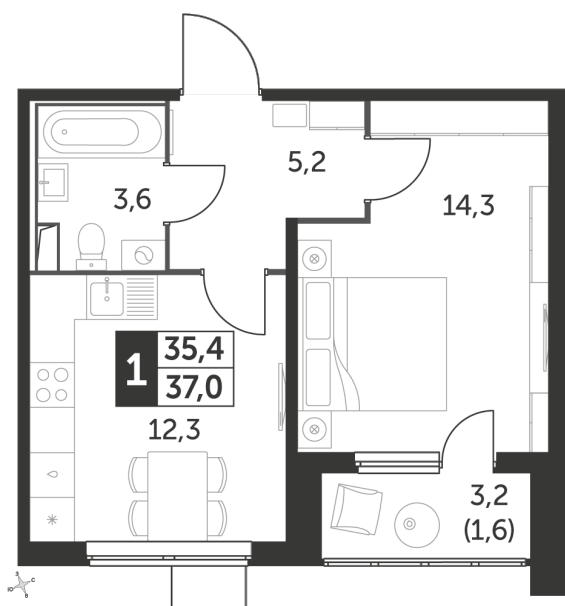

Корпус 2.1, секция 1

Квартира 243, 1 комната, 24 этаж, 37 м²

6 282 600 ₽

169 800 ₽ (цена за м²)

Планировка квартиры

Планировка этажа

Все характеристики

Жилая площадь	14,30 м ²
Общая площадь	37,00 м ²
Площадь ванной	3,60 м ²
Площадь кухни	12,30 м ²

Отделка	White box
Кол-во комнат	1
Кол-во этажей	25
Номер квартиры	243