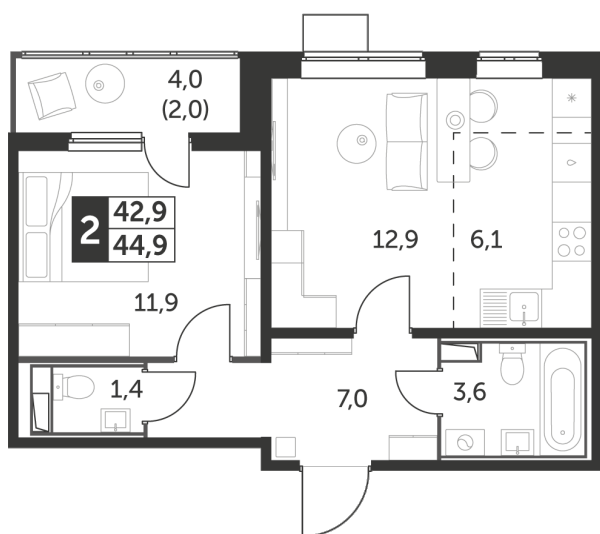

Корпус 2.1, секция 1

Квартира 248, 2 комнаты, 24 этаж, 44.9 м²

7 327 680 ₺

163 200 ₺ (цена за м²)

Планировка квартиры

Планировка этажа

Все характеристики

Жилая площадь	24,80 м ²
Общая площадь	44,90 м ²
Площадь ванной	5,00 м ²
Площадь кухни	6,10 м ²

Отделка	White box
Кол-во комнат	2
Кол-во этажей	25
Номер квартиры	248