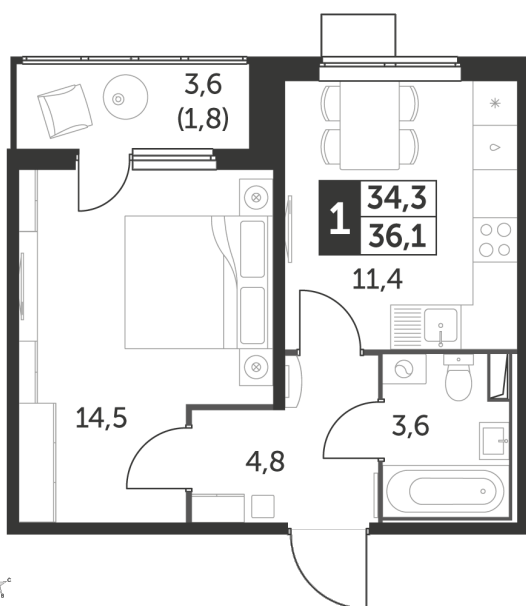

Корпус 2.1, секция 1

Квартира 261, 1 комната, 25 этаж, 36.1 м²

5 360 850 ₺

148 500 ₺ (цена за м²)

Планировка квартиры

Планировка этажа

Все характеристики

Жилая площадь	14,50 м ²
Общая площадь	36,10 м ²
Площадь ванной	3,60 м ²
Площадь кухни	11,40 м ²

Отделка	White box
Кол-во комнат	1
Кол-во этажей	26
Номер квартиры	261