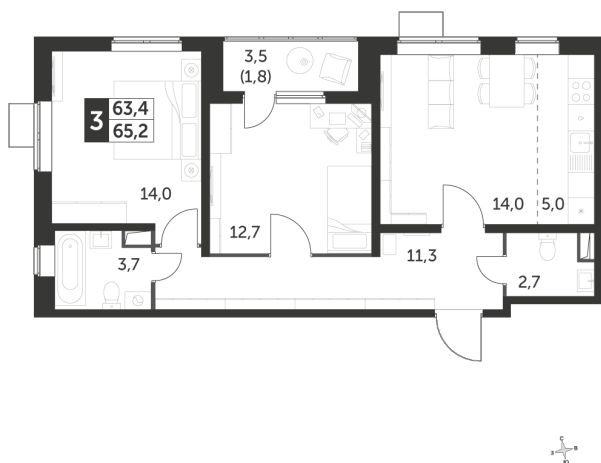

Корпус 2.1, секция 2

Квартира 311, 3 комнаты, 8 этаж, 65.2 м²

8 440 420 ₺

113 350 ₺ (цена за м²)

Планировка квартиры

Планировка этажа

Все характеристики

Жилая площадь	40,70 м ²
Общая площадь	65,20 м ²
Площадь ванной	6,40 м ²
Площадь кухни	0,00 м ²

Отделка	White box
Кол-во комнат	3
Кол-во этажей	26
Номер квартиры	311
Гараж	есть