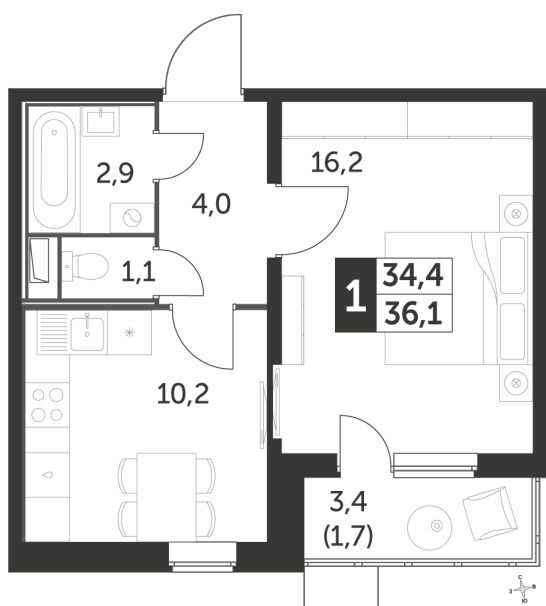

Корпус 2.1, секция 2

Квартира 320, 1 комната, 9 этаж, 36.1 м²

5 552 180 ₽

153 800 ₽ (цена за м²)

Планировка квартиры

Планировка этажа

Все характеристики

Жилая площадь	16,20 м ²
Общая площадь	36,10 м ²
Площадь ванной	4,00 м ²
Площадь кухни	10,20 м ²

Отделка	White box
Кол-во комнат	1
Кол-во этажей	25
Номер квартиры	320