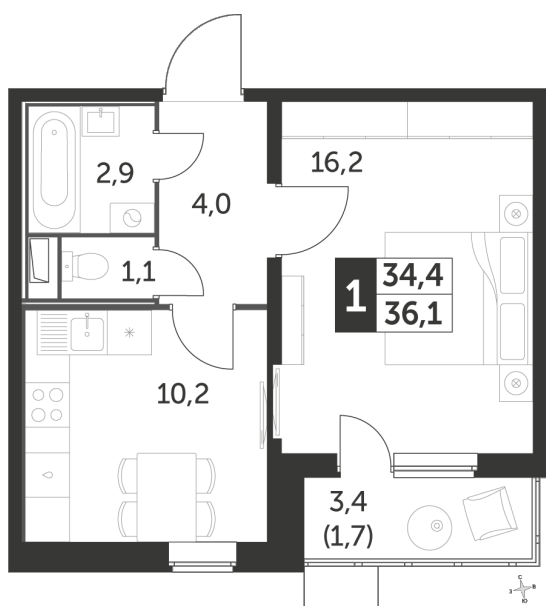

Корпус 2.1, секция 2

Квартира 334, 1 комната, 11 этаж, 36.1 м²

5 552 180 ₺

153 800 ₺ (цена за м²)

Планировка квартиры

Планировка этажа

Все характеристики

Жилая площадь	16,20 м ²
Общая площадь	36,10 м ²
Площадь ванной	4,00 м ²
Площадь кухни	10,20 м ²

Отделка	White box
Кол-во комнат	1
Кол-во этажей	25
Номер квартиры	334