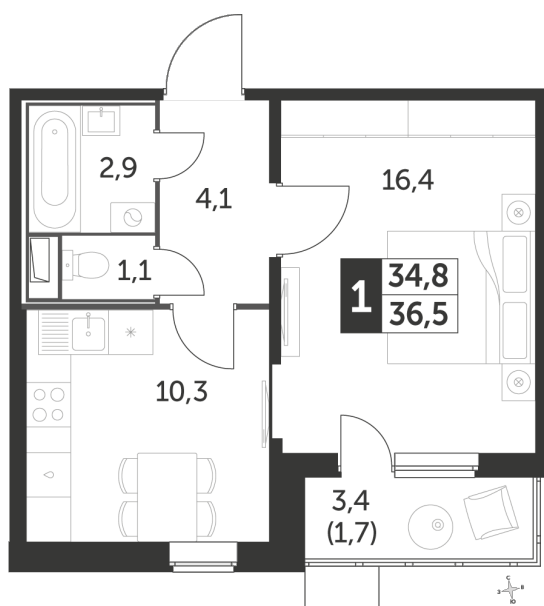

Корпус 2.1, секция 2

Квартира 411, 1 комната, 22 этаж, 36.5 м²

5 412 950 ₽

148 300 ₽ (цена за м²)

Планировка квартиры

Планировка этажа

Все характеристики

Жилая площадь	16,40 м ²
Общая площадь	36,50 м ²
Площадь ванной	4,00 м ²
Площадь кухни	10,30 м ²

Отделка	White box
Кол-во комнат	1
Кол-во этажей	26
Номер квартиры	411