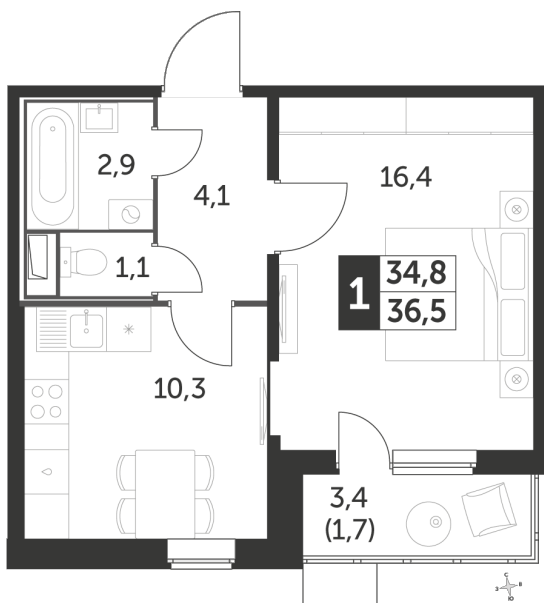

Корпус 2.1, секция 2

Квартира 425, 1 комната, 24 этаж, 36.5 м²

5 431 200 ₽

148 800 ₽ (цена за м²)

Планировка квартиры

Планировка этажа

Все характеристики

Жилая площадь	16,40 м ²
Общая площадь	36,50 м ²
Площадь ванной	4,00 м ²
Площадь кухни	10,30 м ²

Отделка	White box
Кол-во комнат	1
Кол-во этажей	26
Номер квартиры	425