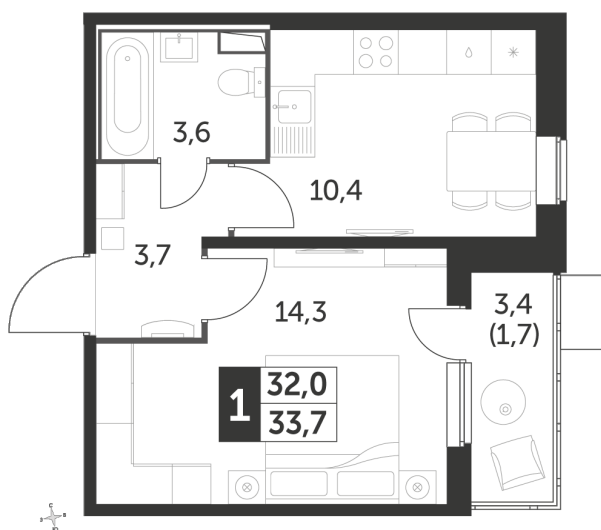

Корпус 2.1, секция 2

Квартира 426, 1 комната, 25 этаж, 33.7 м²

5 031 410 ₺

149 300 ₺ (цена за м²)

Планировка квартиры

Планировка этажа

Все характеристики

Жилая площадь	14,30 м ²
Общая площадь	33,70 м ²
Площадь ванной	3,60 м ²
Площадь кухни	10,40 м ²

Отделка	White box
Кол-во комнат	1
Кол-во этажей	26
Номер квартиры	426