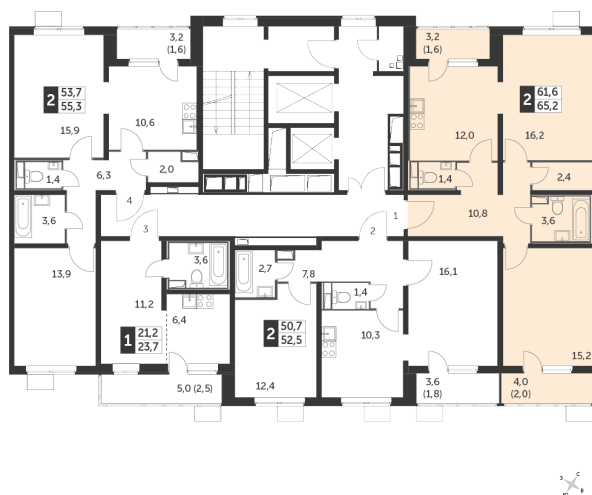

Корпус 2.1, секция 3

Квартира 433, 2 комнаты, 2 этаж, 65.2 м²

8 504 960 ₽

114 800 ₽ (цена за м²)

Планировка квартиры

Планировка этажа

Все характеристики

Жилая площадь	31,40 м ²
Общая площадь	65,20 м ²
Площадь ванной	5,00 м ²
Площадь кухни	12,00 м ²

Отделка	White box
Кол-во комнат	2
Кол-во этажей	25
Номер квартиры	433
Гараж	есть