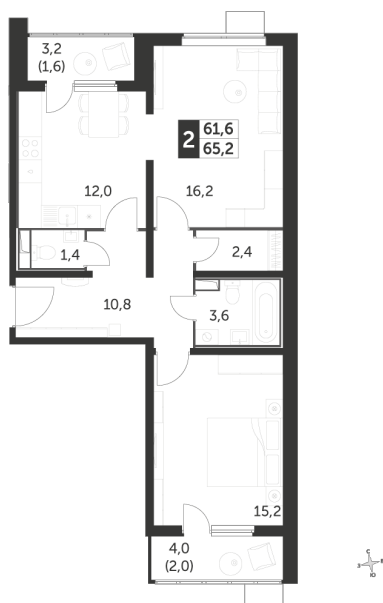

Корпус 2.1, секция 3

Квартира 433, 2 комнаты, 2 этаж, 65.2 м²

8 504 960 ₽

114 800 ₽ (цена за м²)

Планировка квартиры

Планировка этажа

Все характеристики

Жилая площадь	31,40 м ²
Общая площадь	65,20 м ²
Площадь ванной	5,00 м ²
Площадь кухни	12,00 м ²

Отделка	White box
Кол-во комнат	2
Кол-во этажей	25
Номер квартиры	433
Гараж	есть