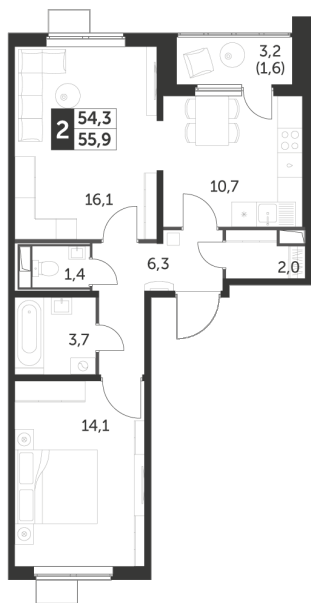

Корпус 2.1, секция 3

Квартира 508, 2 комнаты, 20 этаж, 55.9 м²

6 512 350 ₽

116 500 ₽ (цена за м²)

Планировка квартиры

Планировка этажа

Все характеристики

Жилая площадь	30,20 м ²
Общая площадь	55,90 м ²
Площадь ванной	5,10 м ²
Площадь кухни	10,70 м ²

Отделка	White box
Кол-во комнат	2
Кол-во этажей	26
Номер квартиры	508