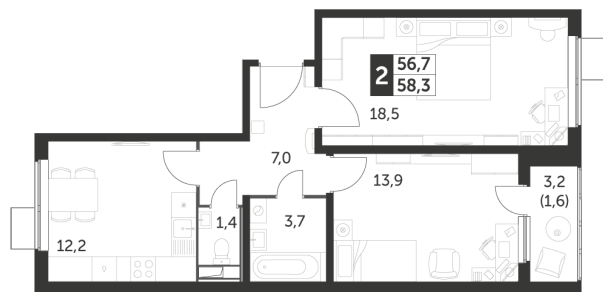

Корпус 2.1, секция 5

Квартира 629, 2 комнаты, 2 этаж, 58.3 м²

7 476 925 ₽

128 249 ₽ (цена за м²)

Планировка квартиры

Планировка этажа

Все характеристики

Жилая площадь	32,40 м ²
Общая площадь	58,30 м ²
Площадь ванной	5,10 м ²
Площадь кухни	12,20 м ²

Отделка	С отделкой
Кол-во комнат	2
Кол-во этажей	26
Номер квартиры	629