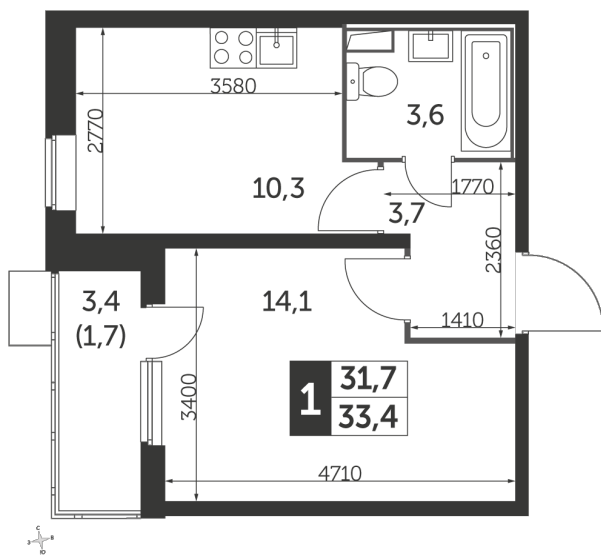

Корпус 2.1, секция 5

Квартира 630, 1 комната, 2 этаж, 33.4 м²

6 339 320 ₽

189 800 ₽ (цена за м²)

Планировка квартиры

Планировка этажа

Все характеристики

Жилая площадь	14,10 м ²
Общая площадь	33,40 м ²
Площадь ванной	3,60 м ²
Площадь кухни	10,30 м ²

Отделка	С отделкой
Кол-во комнат	1
Кол-во этажей	25
Номер квартиры	630