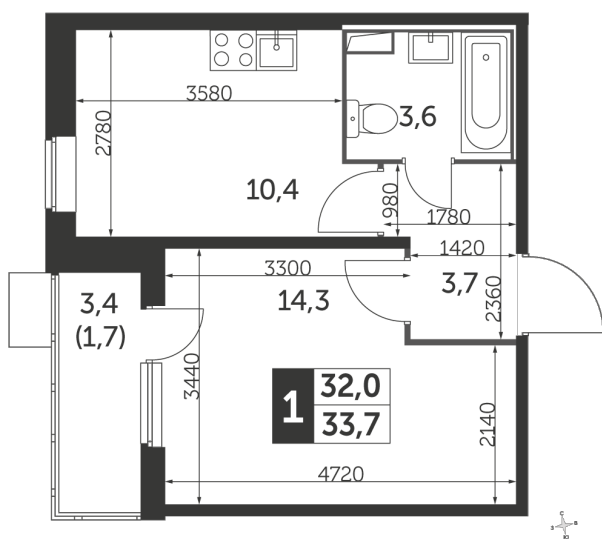

Корпус 2.1, секция 5

Квартира 696, 1 комната, 13 этаж, 33.7 м²

6 537 800 ₽

194 000 ₽ (цена за м²)

Планировка квартиры

Планировка этажа

Все характеристики

Жилая площадь	14,30 м ²
Общая площадь	33,70 м ²
Площадь ванной	3,60 м ²
Площадь кухни	10,40 м ²

Отделка	С отделкой
Кол-во комнат	1
Кол-во этажей	25
Номер квартиры	696