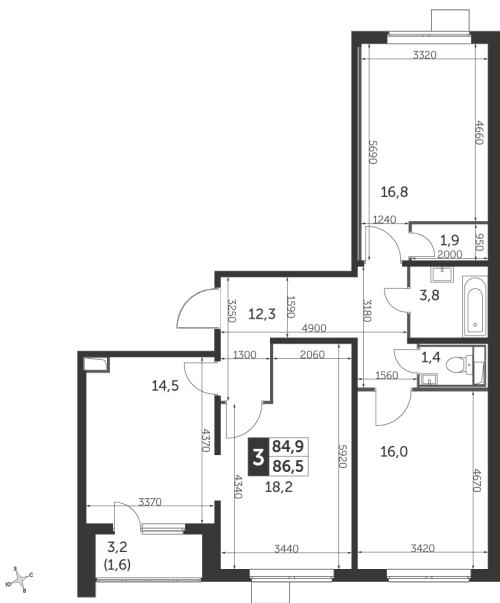

## Корпус 2.1, секция 6

Квартира 828, 3 комнаты, 16 этаж, 86.5 м<sup>2</sup>

10 840 175 ₺

112 950 ₺ (цена за м<sup>2</sup>)

## Планировка квартиры

## Планировка этажа

## Все характеристики

Жилая площадь	51,00 м <sup>2</sup>
Общая площадь	86,50 м <sup>2</sup>
Площадь ванной	5,20 м <sup>2</sup>
Площадь кухни	14,50 м <sup>2</sup>

Отделка	White box
Кол-во комнат	3
Кол-во этажей	25
Номер квартиры	828
Гараж	есть