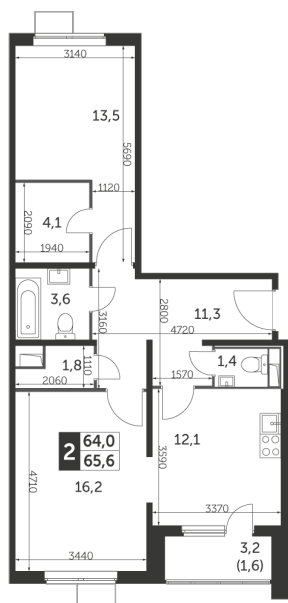

Корпус 2.1, секция 6

Квартира 861, 2 комнаты, 25 этаж, 65.6 м²

9 302 080 ₽

141 800 ₽ (цена за м²)

Планировка квартиры

Планировка этажа

Все характеристики

Жилая площадь	29,70 м ²
Общая площадь	65,60 м ²
Площадь ванной	5,00 м ²
Площадь кухни	12,10 м ²

Отделка	White box
Кол-во комнат	2
Кол-во этажей	25
Номер квартиры	861