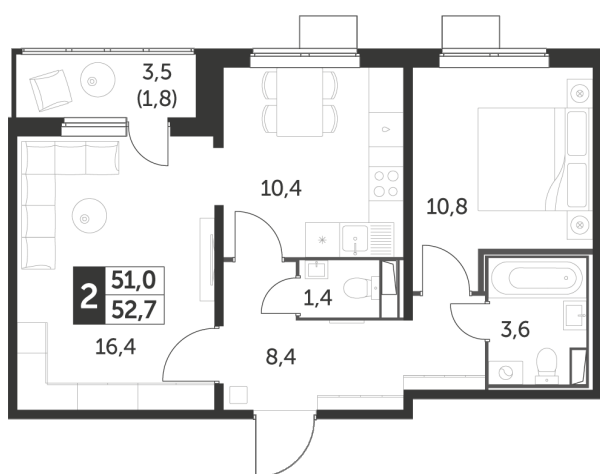

Корпус 2.1, секция 7

Квартира 942, 2 комнаты, 21 этаж, 52.7 м²

6 640 200 ₽

126 000 ₽ (цена за м²)

Планировка квартиры

Планировка этажа

Все характеристики

Жилая площадь	27,20 м ²
Общая площадь	52,70 м ²
Площадь ванной	5,00 м ²
Площадь кухни	10,40 м ²

Отделка	White box
Кол-во комнат	2
Кол-во этажей	26
Номер квартиры	942