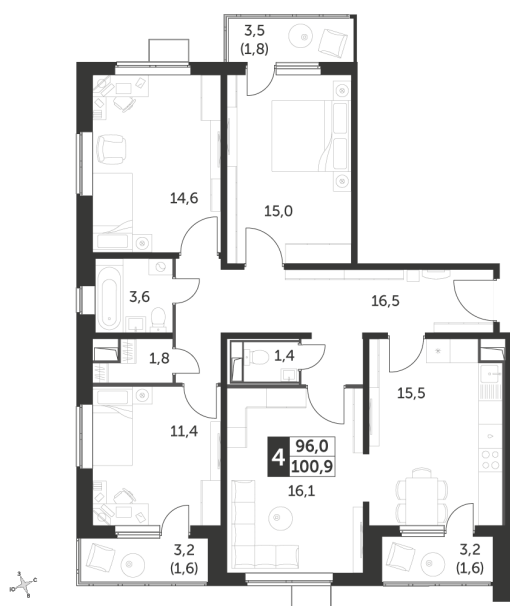

Корпус 2.1, секция 7

Квартира 945, 4 комнаты, 22 этаж, 100.9 м²

10 982 965 ₽

108 850 ₽ (цена за м²)

Планировка квартиры

Планировка этажа

Все характеристики

Жилая площадь	57,10 м ²
Общая площадь	100,90 м ²
Площадь ванной	5,10 м ²
Площадь кухни	15,50 м ²

Отделка	White box
Кол-во комнат	4
Кол-во этажей	25
Номер квартиры	945