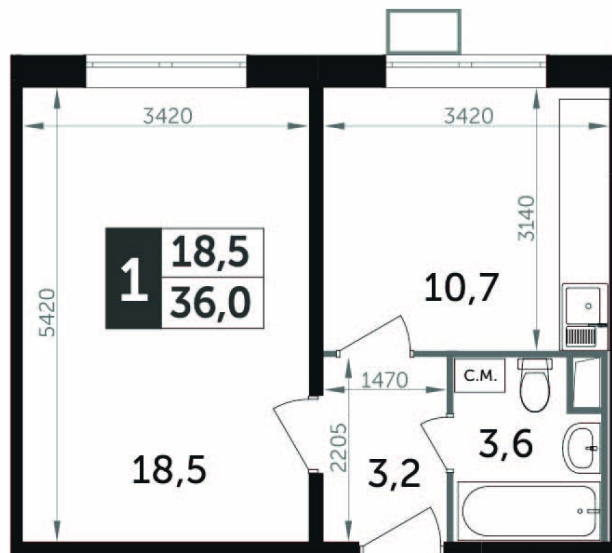

8 101 800 Р\*

225 050 Р (цена за м<sup>2</sup>)

\*Цена действительна на дату 05.06.2023

ОБЩАЯ ПЛОЩАДЬ 36 м<sup>2</sup>  
Жилая площадь 18.5 м<sup>2</sup>  
Площадь санузлов 3.60 м<sup>2</sup>  
Площадь кухни 10.7 м<sup>2</sup>  
Отделка нет

Корпус 4  
Секция 2  
Этаж 9  
Номер квартиры 186  
Количество комнат 1

ЖИЛОЙ РАЙОН  
**ЮЖНАЯ БИТЦА**

Корпус 4  
Секция 2  
Этаж 8-15

**ПЛАНИРОВКА ЭТАЖА**

ЖИЛОЙ РАЙОН  
**ЮЖНАЯ БИТЦА** корпус 4  
секция 2, этаж 8-15

КОРПУС 4    СЕКЦИЯ 2    КВАРТИРА 186  
9 ЭТАЖ    1 КОМНАТА    ПЛОЩАДЬ 36М<sup>2</sup>

ЖИЛОЙ РАЙОН  
**ЮЖНАЯ БИТЦА**

Корпус 4  
Секция 2  
Этаж 8-15