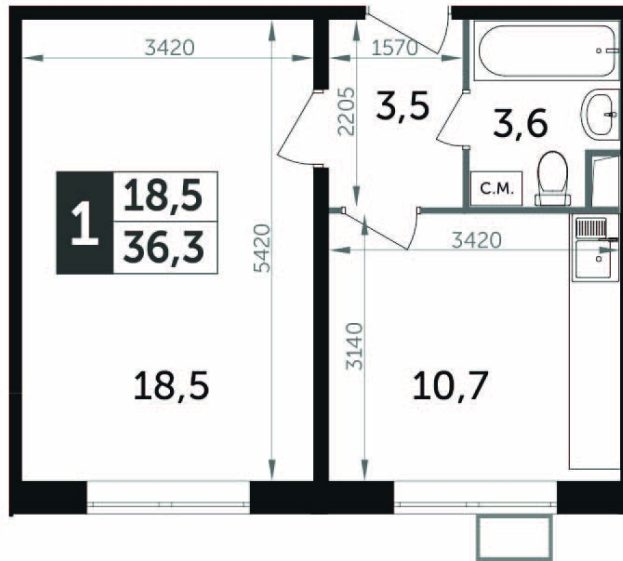

8 183 835 Р*

225 450 Р (цена за м²)

*Цена действительна на дату 05.06.2023

ОБЩАЯ ПЛОЩАДЬ 36.3 м²
Жилая площадь 18.5 м²
Площадь санузлов 3.60 м²
Площадь кухни 10.7 м²
Отделка нет

Корпус 4
Секция 2
Этаж 12
Номер квартиры 213
Количество комнат 1

ЖИЛОЙ РАЙОН
ЮЖНАЯ БИТЦА

Корпус 4
Секция 2
Этаж 8-15

ПЛАНИРОВКА ЭТАЖА

ЖИЛОЙ РАЙОН
ЮЖНАЯ БИТЦА корпус 4 секция 2 этаж 8-15

КОРПУС 4 СЕКЦИЯ 2 КВАРТИРА 213
12 ЭТАЖ 1 КОМНАТА ПЛОЩАДЬ 36.3М²

ЖИЛОЙ РАЙОН
ЮЖНАЯ БИТЦА

Корпус 4
Секция 2
Этаж 8-15